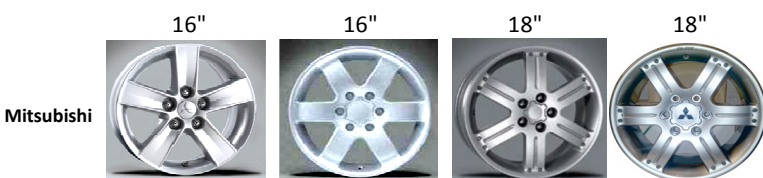

Mitsubishi

Mitsubishi OE MZ556485EX 85.00 LVL	Mitsubishi OE MME31564 85.00 LVL	Mitsubishi OE MME31566 100.00 LVL	Mitsubishi OE MME31568 110.00 LVL

Modeļi: Lancer	L200	Outlander ASX Lancer Grandis	Pajero

*Oriģinālie Mitsubishi diski

** Disku daudzums ierobeģots

*** Cenas spēkā, kamēr diski ir pieejami