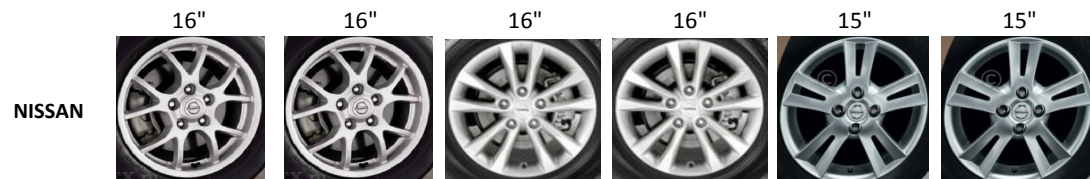

NISSAN

NISSAN OE KE4091D210 GY UltraGrip Ice + 173.00 LVL/gab	NISSAN OE KE4091D210 GY UG Extreme radģ. 173.00 LVL/gab	NISSAN OE KE4091K100 GY UltraGrip Ice + 179.00 LVL/gab	NISSAN OE KE4091K100 GY UG Extreme radģ. 177.00 LVL/gab	NISSAN OE KE4099U000 GY UltraGrip Ice + 130.00 LVL/gab	NISSAN OE KE4099U000 GY UG Extreme radģ. 131.00 LVL/gab

Komplektā ar dzelzs diskjiem	123.00 LVL/gab	122.00 LVL/gab	123.00 LVL/gab	123.00 LVL/gab	89.00 LVL/gab	90.00 LVL/gab

Riepas: 215/65R16

Modeļi: QASHQAI

QASHQAI +2

X-TRAIL

215/65R16

QASHQAI

QASHQAI +2

X-TRAIL

205/60R16

JUKE

PRIMERA P12

205/60R16

JUKE

PRIMERA P12

185/65R15

NOTE

185/65R15

NOTE

*Oriģinālie Nissan diski ar GoodYear riepām

** Komplektu daudzums ierobeģots

*** Cenas spēkā, kamēr komplekti ir pieejami